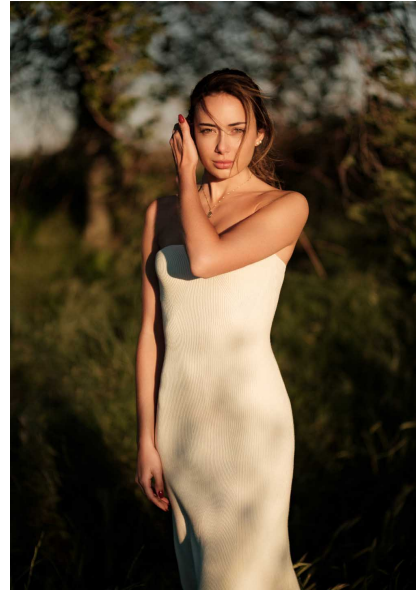

FF

ANABEL M.

ALTURA 179 | BUSTO 84 | CINTURA 63 | CADERA 92 | PIE 39 | PELO RUBIO | OJOS VERDES

famaacademy.es