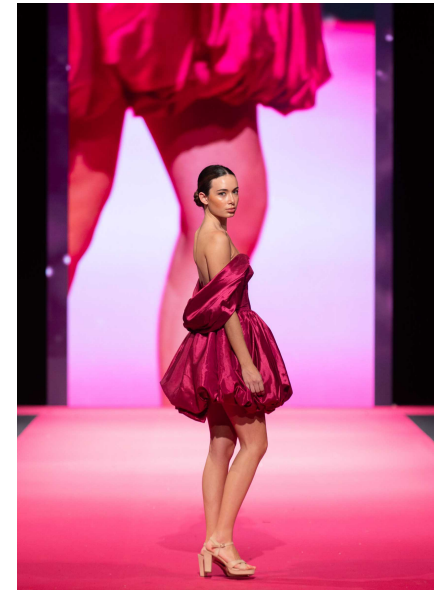

FF

ANABEL M.

ALTURA 179 | BUSTO 84 | CINTURA 63 | CADERA 92 | PIE 39 | PELO RUBIO | OJOS VERDES

famaacademy.es