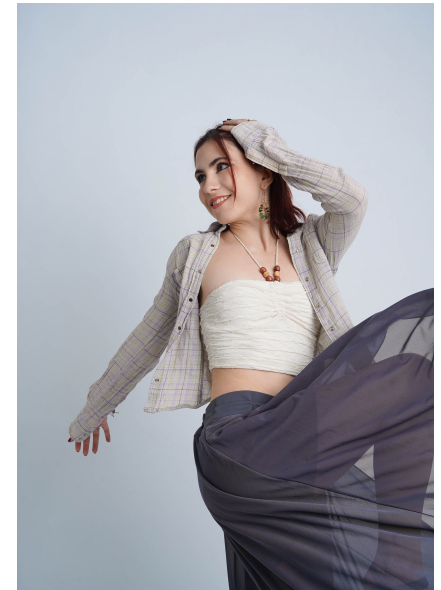

FF

CANDELA L.

ALTURA 160 | BUSTO 79 | CINTURA 60 | CADERA 86 | PIE 36 | PELO ROJO | OJOS MARRONES