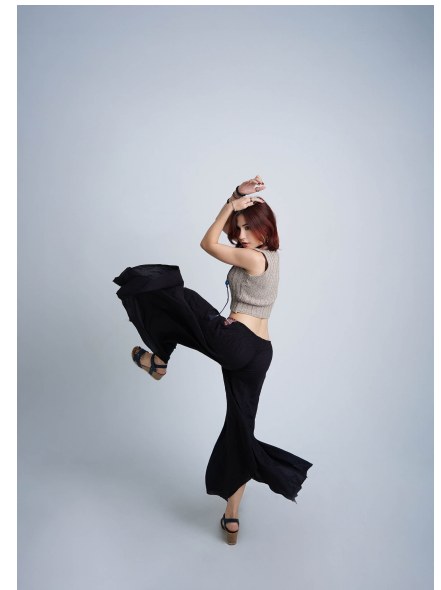

FF

CANDELA L.

ALTURA 160 | BUSTO 79 | CINTURA 60 | CADERA 86 | PIE 36 | PELO ROJO | OJOS MARRONES