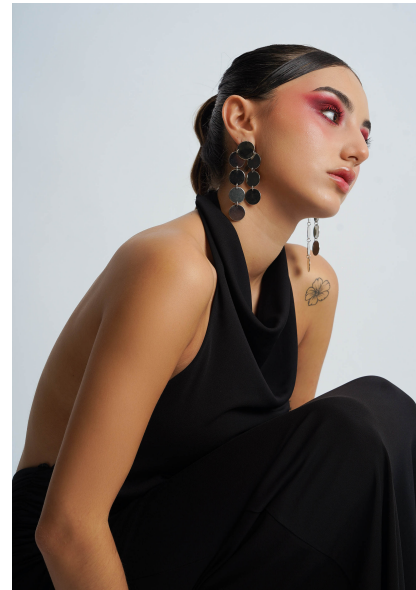

FF

AINHOA J.

ALTURA 162 | BUSTO 84 | CINTURA 62 | CADERA 87 | PIE 36 | PELO CASTAÑO | OJOS MARRONES