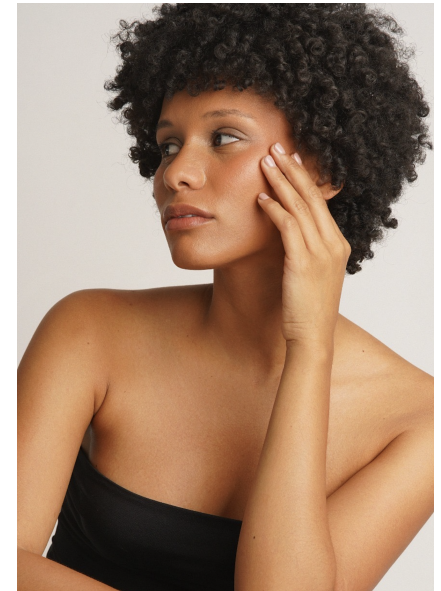

FF

LUZ DIVINA D.

ALTURA 171 | BUSTO 85 | CINTURA 68 | CADERA 105 | PIE 38 | PELO NEGRO | OJOS NEGROS

famaacademy.es