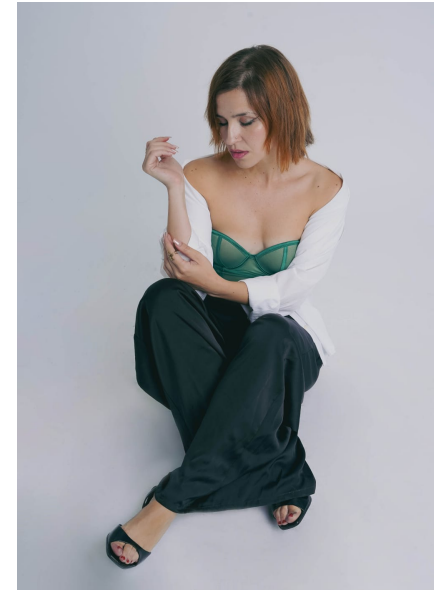

FF

JOSEFINA L.

ALTURA 165 | BUSTO 86 | CINTURA 63 | CADERA 86 | PIE 38 | PELO CASTAÑO | OJOS MARRONES