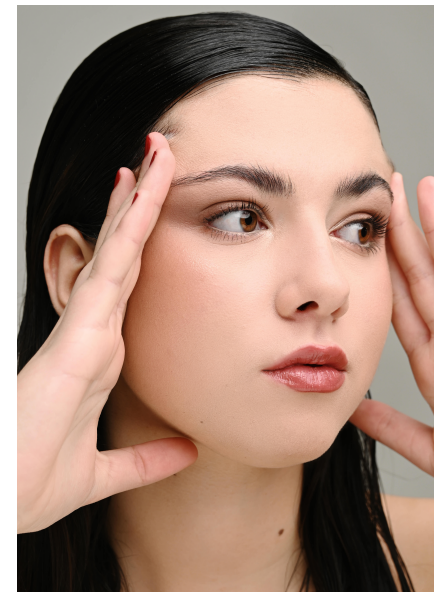

FF

IRENE G.

ALTURA 176 | BUSTO 90 | CINTURA 71 | CADERA 89 | PIE 39 | PELO NEGRO | OJOS MARRONES