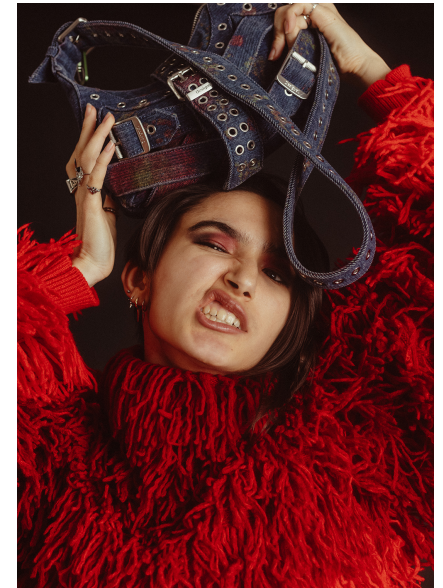

FF

JESSI JOY V.

ALTURA 158 | BUSTO 74 | CINTURA 60 | CADERA 80 | PIE 36 | PELO CASTAÑO | OJOS MARRONES