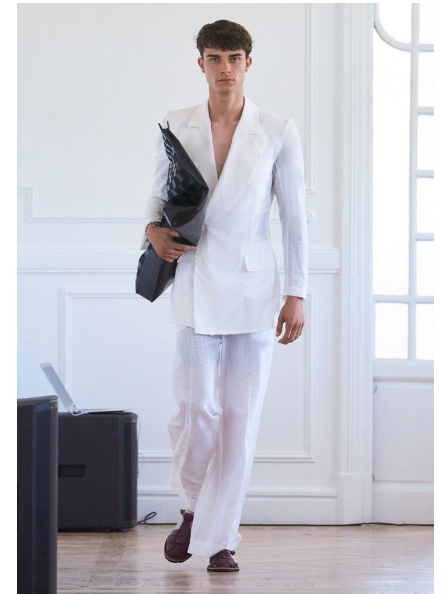

# SERGIO C.

ALTURA 188 | BUSTO 91 | CINTURA 77 | CADERA 86 | PIE 44 | PELO CASTAÑO | OJOS MARRONES

famaacademy.es