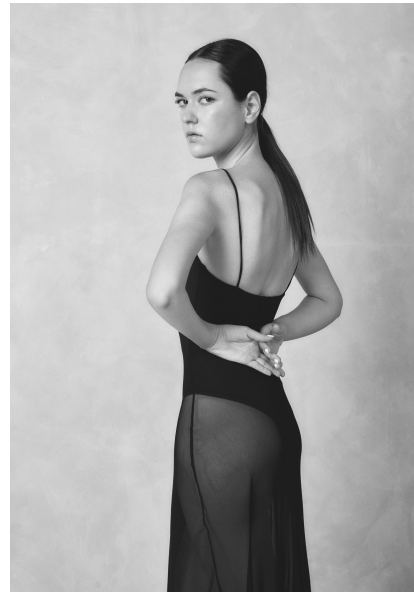

FF

# SOFIA L.

ALTURA 175 | BUSTO 81 | CINTURA 60 | CADERA 93 | PIE 39 | PELO CASTAÑO | OJOS MARRONES