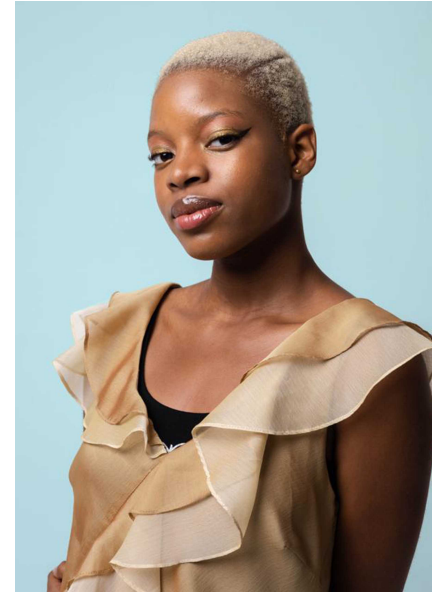

FF

# AMARACHI M.

ALTURA 171 | BUSTO 80 | CINTURA 66 | CADERA 95 | PIE 41 | PELO NEGRO | OJOS MARRONES