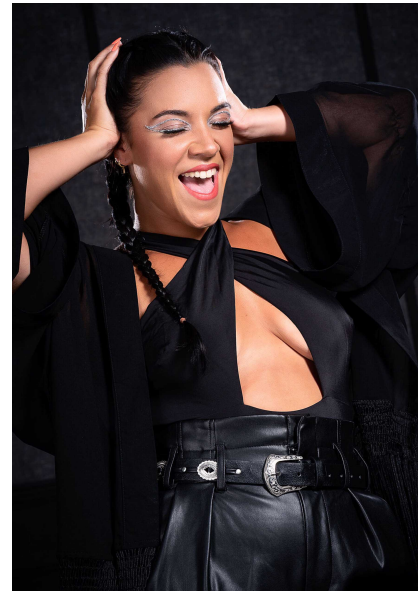

# KIMALAY C.

ALTURA 161 | BUSTO 93 | CINTURA 67 | CADERA 103 | PIE 37 | PELO CASTAÑO | OJOS MARRONES