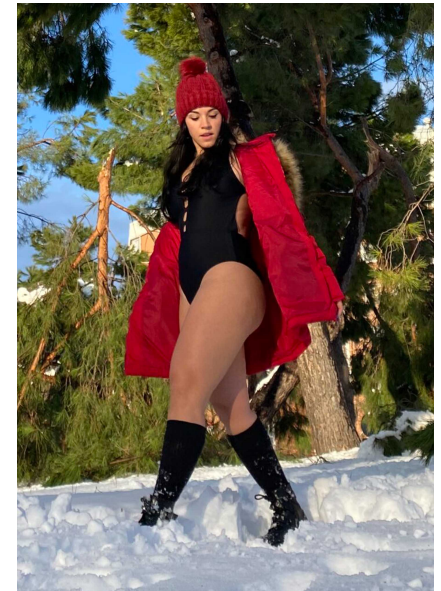

# KIMALAY C.

ALTURA 161 | BUSTO 93 | CINTURA 67 | CADERA 103 | PIE 37 | PELO CASTAÑO | OJOS MARRONES