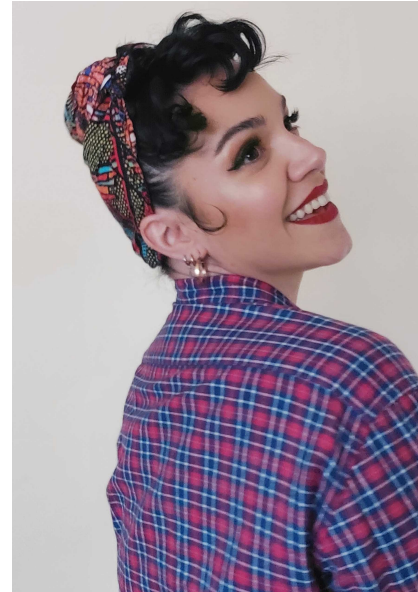

# KIMALAY C.

ALTURA 161 | BUSTO 93 | CINTURA 67 | CADERA 103 | PIE 37 | PELO CASTAÑO | OJOS MARRONES