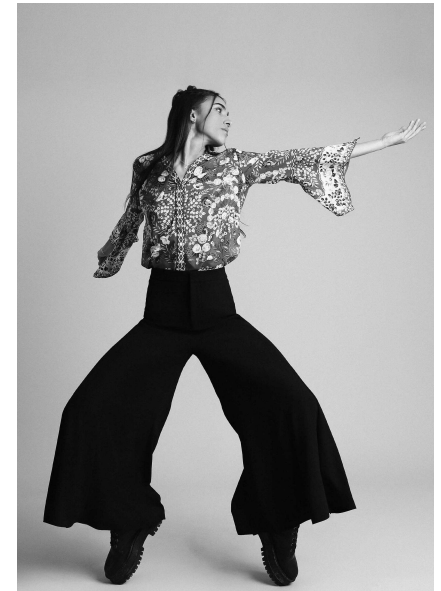

FF

REBECA F.

ALTURA 171 | BUSTO 84 | CINTURA 63 | CADERA 85 | PIE 38 | PELO CASTAÑO | OJOS MARRONES