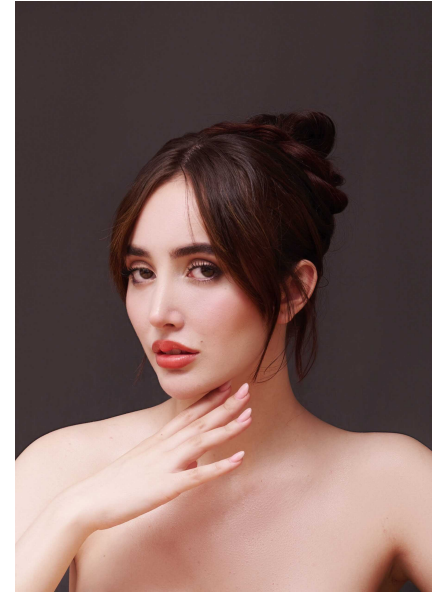

FF

LUCI S.

ALTURA 175 | BUSTO 96 | CINTURA 66 | CADERA 98 | PIE 40 | PELO NEGRO | OJOS MARRONES