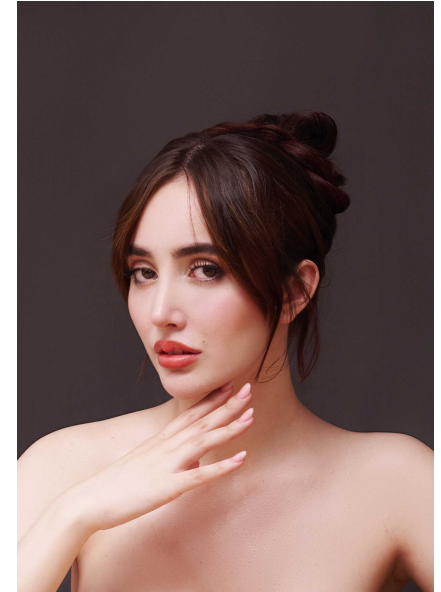

FF

LUCI S.

ALTURA 175 | BUSTO 96 | CINTURA 66 | CADERA 98 | PIE 40 | PELO NEGRO | OJOS MARRONES