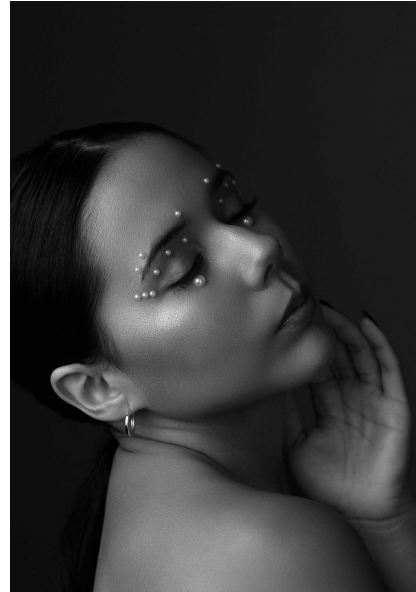

# ISABELLA Z.

ALTURA 155 | BUSTO 84 | CINTURA 65 | CADERA 92 | PIE 37 | PELO CASTAÑO | OJOS MARRONES