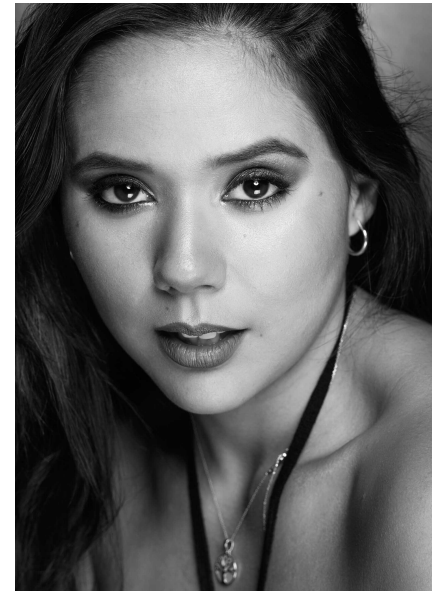

FF

# ISABELLA Z.

ALTURA 155 | BUSTO 84 | CINTURA 65 | CADERA 92 | PIE 37 | PELO CASTAÑO | OJOS MARRONES