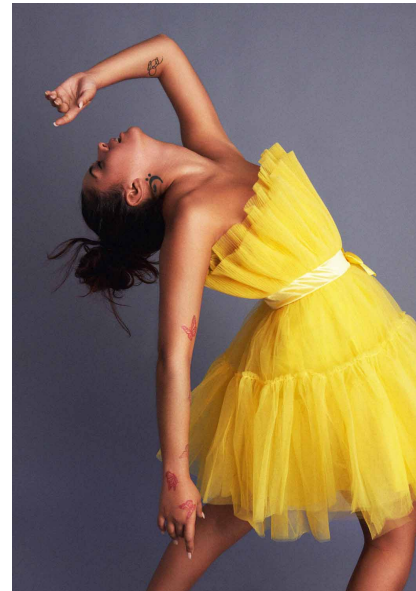

FF

SOFIA L.

ALTURA 162 | BUSTO 83 | CINTURA 68 | CADERA 99 | PIE 38 | PELO CASTAÑO | OJOS MARRONES