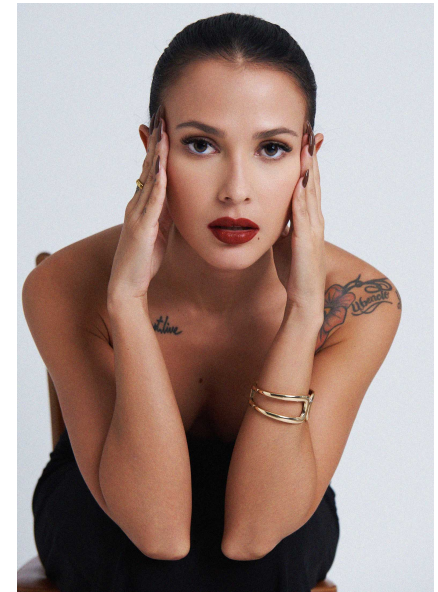

FF

# YARLIZ M.

ALTURA 160 | BUSTO 74 | CINTURA 59 | CADERA 87 | PIE 36 | PELO NEGRO | OJOS MARRONES