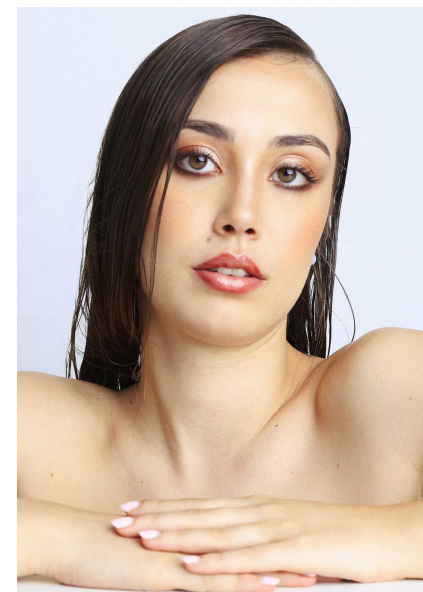

FF

NOELIA C.

ALTURA 170 | BUSTO 82 | CINTURA 68 | CADERA 97 | PIE 38 | PELO CASTAÑO | OJOS MARRONES