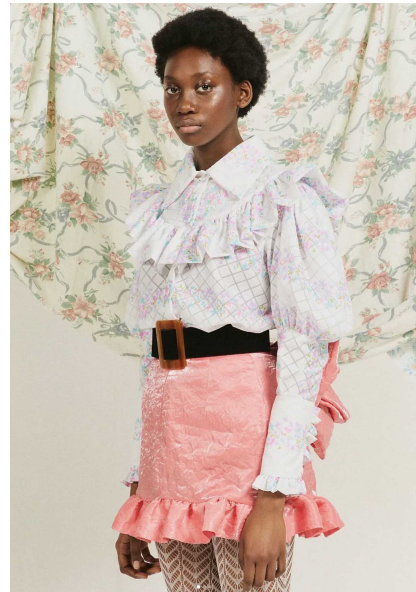

FF

# LUZ DIVINA N.

ALTURA 175 | BUSTO 84 | CINTURA 65 | CADERA 93 | PIE 40 | PELO NEGRO | OJOS MARRONES