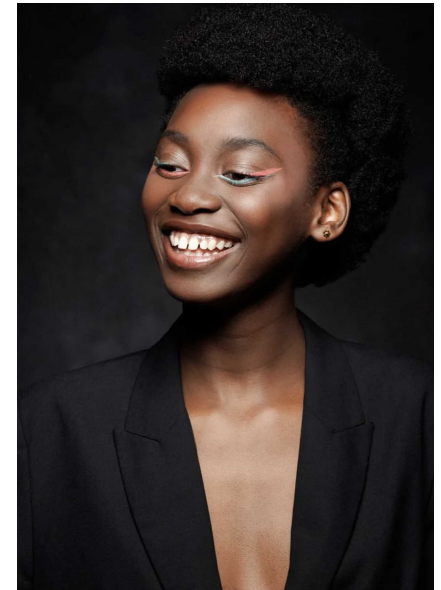

FF

# LUZ DIVINA N.

ALTURA 175 | BUSTO 84 | CINTURA 65 | CADERA 93 | PIE 40 | PELO NEGRO | OJOS MARRONES