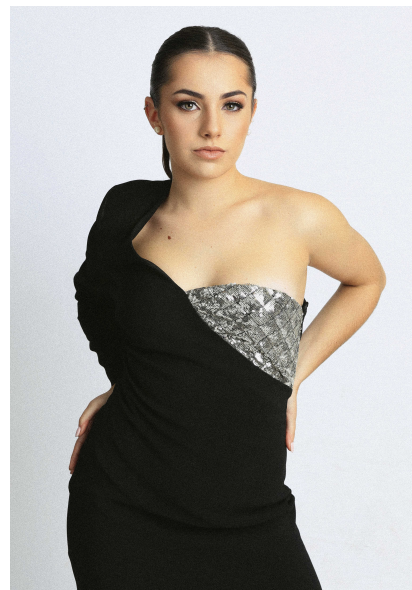

FF

VANESA M.

ALTURA 159 | BUSTO 89 | CINTURA 65 | CADERA 90 | PIE 37 | PELO CASTAÑO | OJOS VERDES