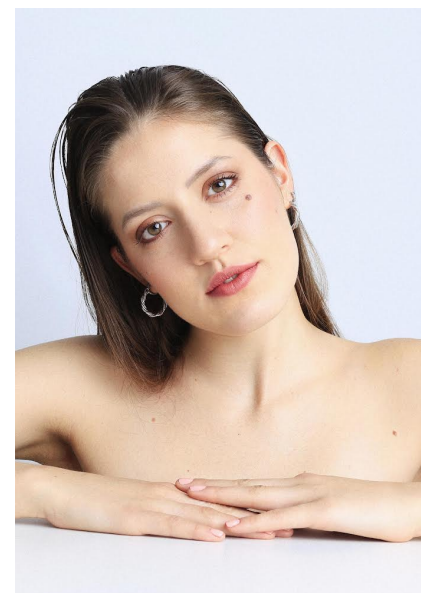

FF

LUISA FERNANDA G.

ALTURA 179 | BUSTO 90 | CINTURA 72 | CADERA 106 | PIE 40 | PELO CASTAÑO | OJOS MARRONES