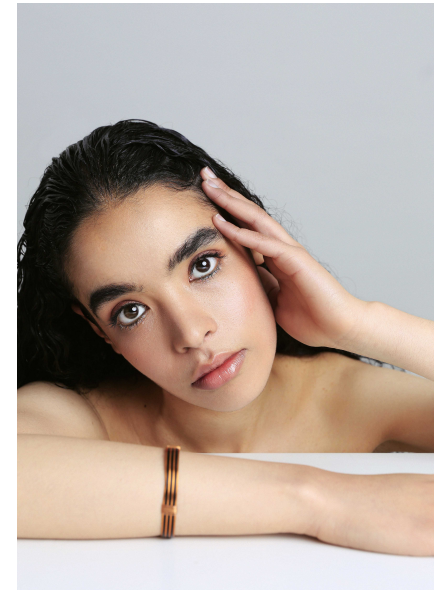

FF

FATIMA ZAHRA D.

ALTURA 170 | BUSTO 77 | CINTURA 62 | CADERA 91 | PIE 38 | PELO NEGRO | OJOS MARRONES