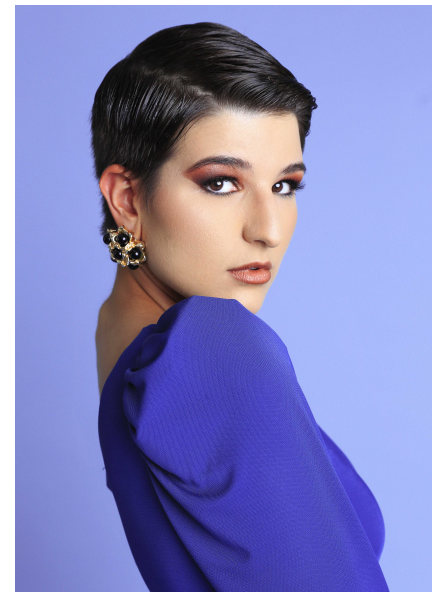

FF

JUDITH S.

ALTURA 163 | BUSTO 84 | CINTURA 67 | CADERA 95 | PIE 39 | PELO CASTAÑO | OJOS MARRONES