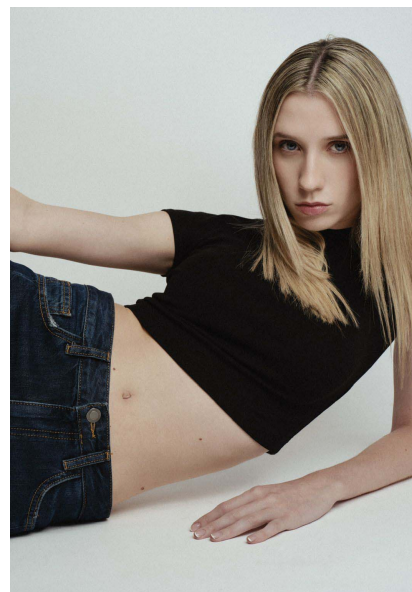

FF

ALEJANDRA M.

ALTURA 172 | BUSTO 81 | CINTURA 60 | CADERA 90 | PIE 39 | PELO RUBIO | OJOS AZULES