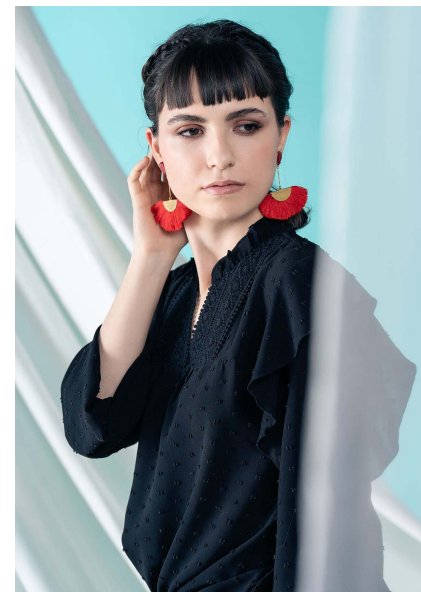

FF

CLAUDIA G.

ALTURA 173 | BUSTO 86 | CINTURA 64 | CADERA 91 | PIE 39 | PELO CASTAÑO | OJOS MARRONES