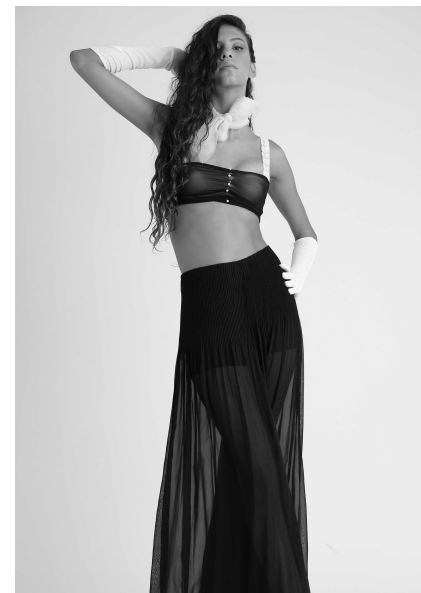

FF

IRIS I.

ALTURA 180 | BUSTO 81 | CINTURA 60 | CADERA 89 | PIE 38 | PELO NEGRO | OJOS MARRONES